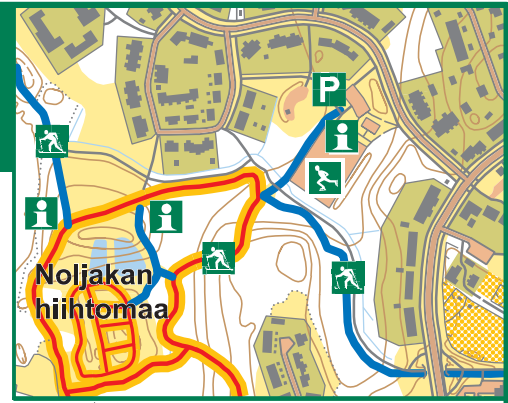

# NOLJAKAN HIIHTOMAA

-  Pysäköintialue
-  Infotaulu
-  Hiihtolatu ja -alue
-  Pulkkamäki
-  Lumilautailu
-  Maastopyöräily
-  Luistelu
-  Latu / hiihtosuunta
-  Valaistu alue
-  OLET TÄSSÄ!

© Karttaikkuna Oy  
 Pohjakartta-aineistot:  
 Joensuun kaupunki ja  
 Kalevan Rasti