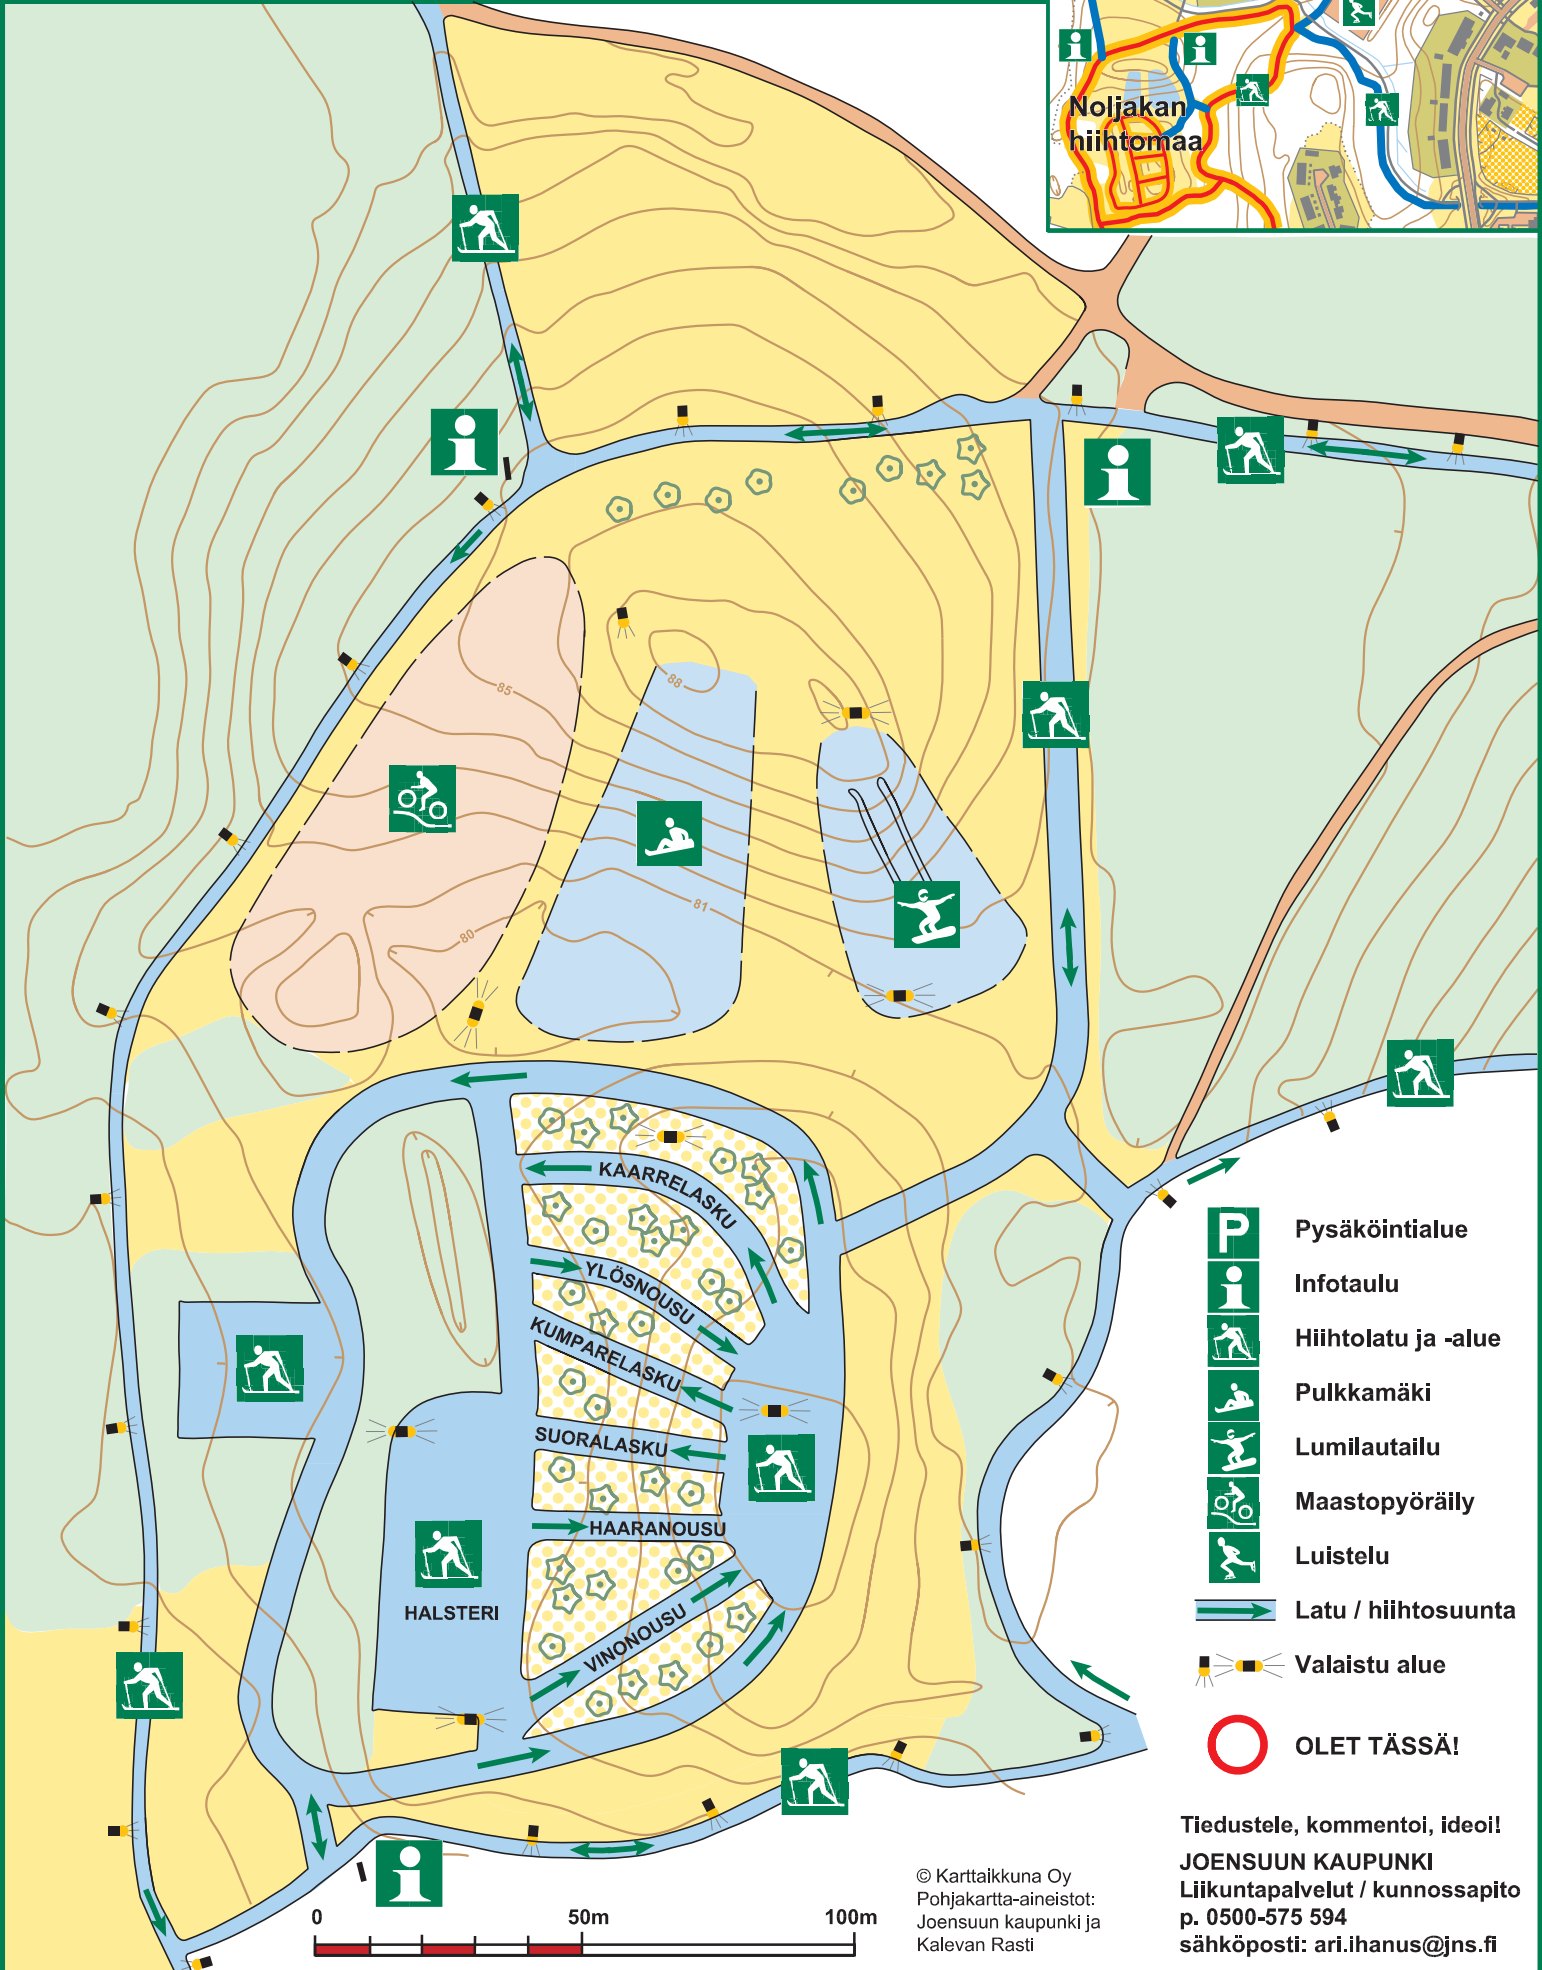

# NOLJAKAN HIIHTOMAA

-  Pysäköintialue
-  Infotaulu
-  Hiihtolatu ja -alue
-  Pulkkamäki
-  Lumilautailu
-  Maastopyöräily
-  Luistelu
-  Latu / hiihtosuunta
-  Valaistu alue
-  OLET TÄSSÄ!

© Karttaikkuna Oy  
 Pohjakartta-aineistot:  
 Joensuun kaupunki ja  
 Kalevan Rasti