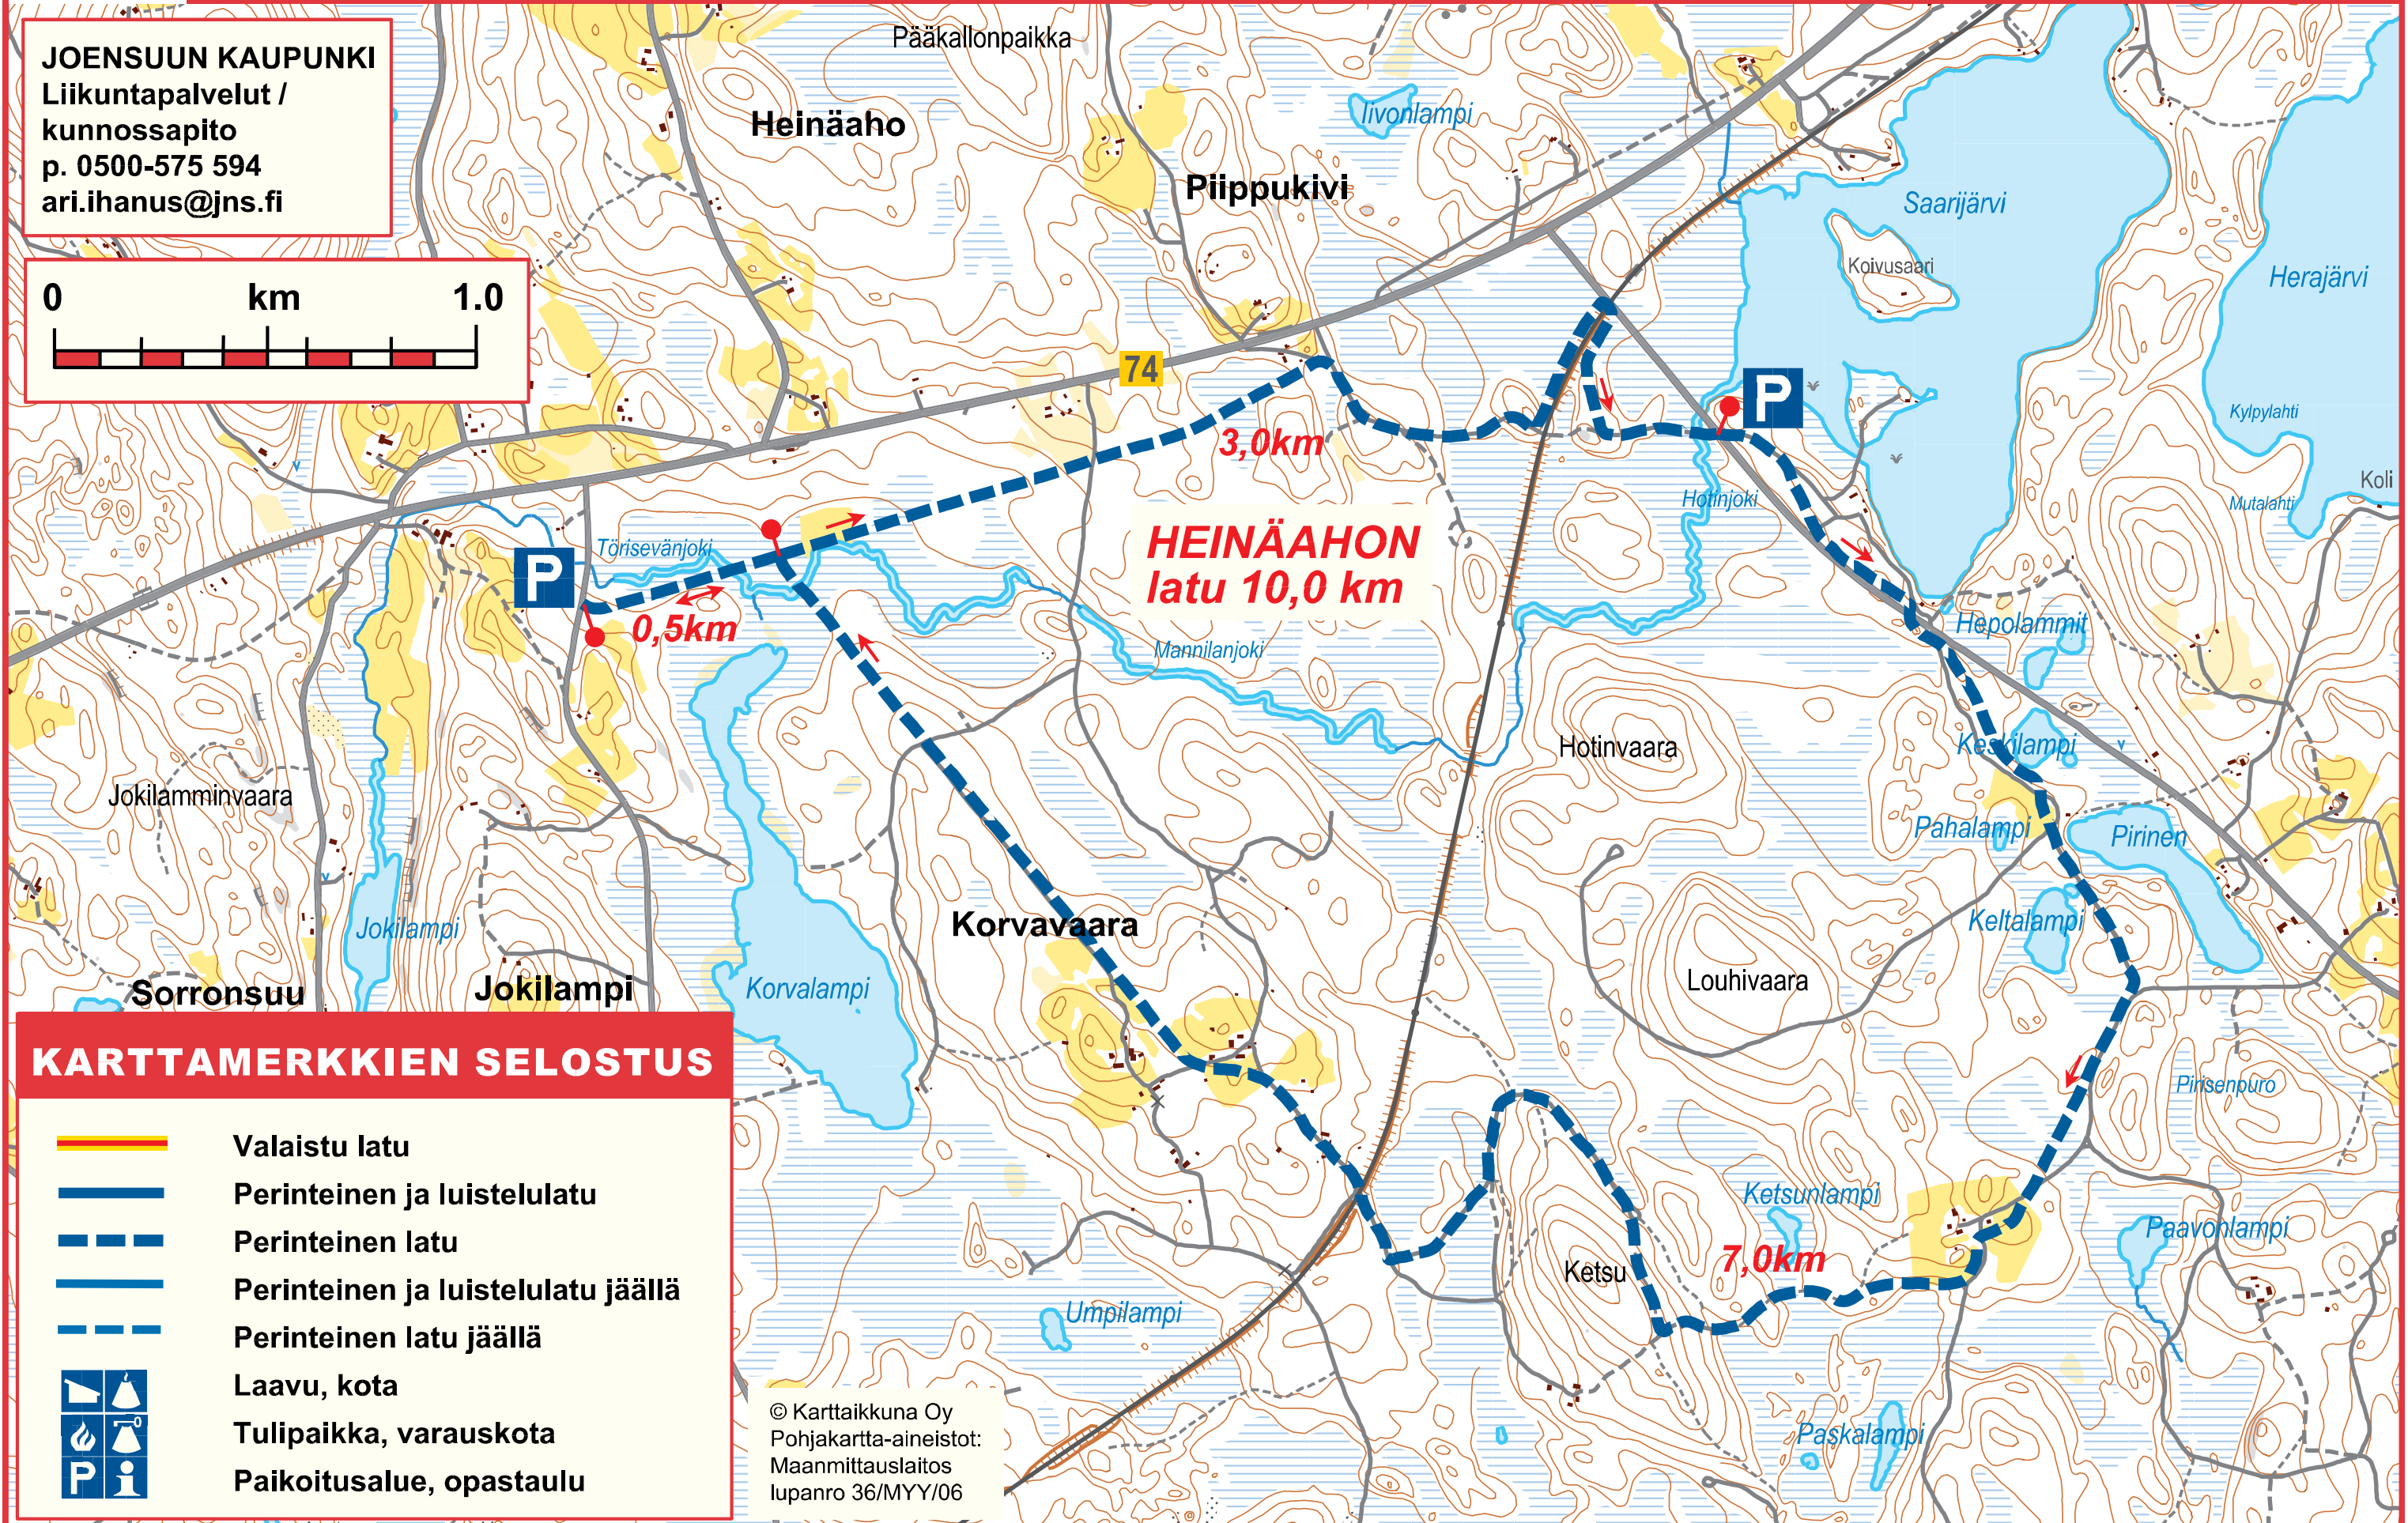

HEINÄAHON LATU

JOENSUUN KAUPUNKI
Liikuntapalvelut /
kunnossapito
p. 0500-575 594
ari.ihanus@jns.fi

0 km 1.0

**HEINÄAHON
latu 10,0 km**

P

P

0,5km

3,0km

7,0km

KARTTAMERKKIEN SELOSTUS

-  Valaistu latu
-  Perinteinen ja luistelulatu
-  Perinteinen latu
-  Perinteinen ja luistelulatu jäällä
-  Perinteinen latu jäällä
-  Laavu, kota
-  Tulipaikka, varauskota
-  Paikoitusalue, opastaulu

© Karttaikkuna Oy
Pohjakartta-aineistot:
Maanmittauslaitos
lupanro 36/MYY/06